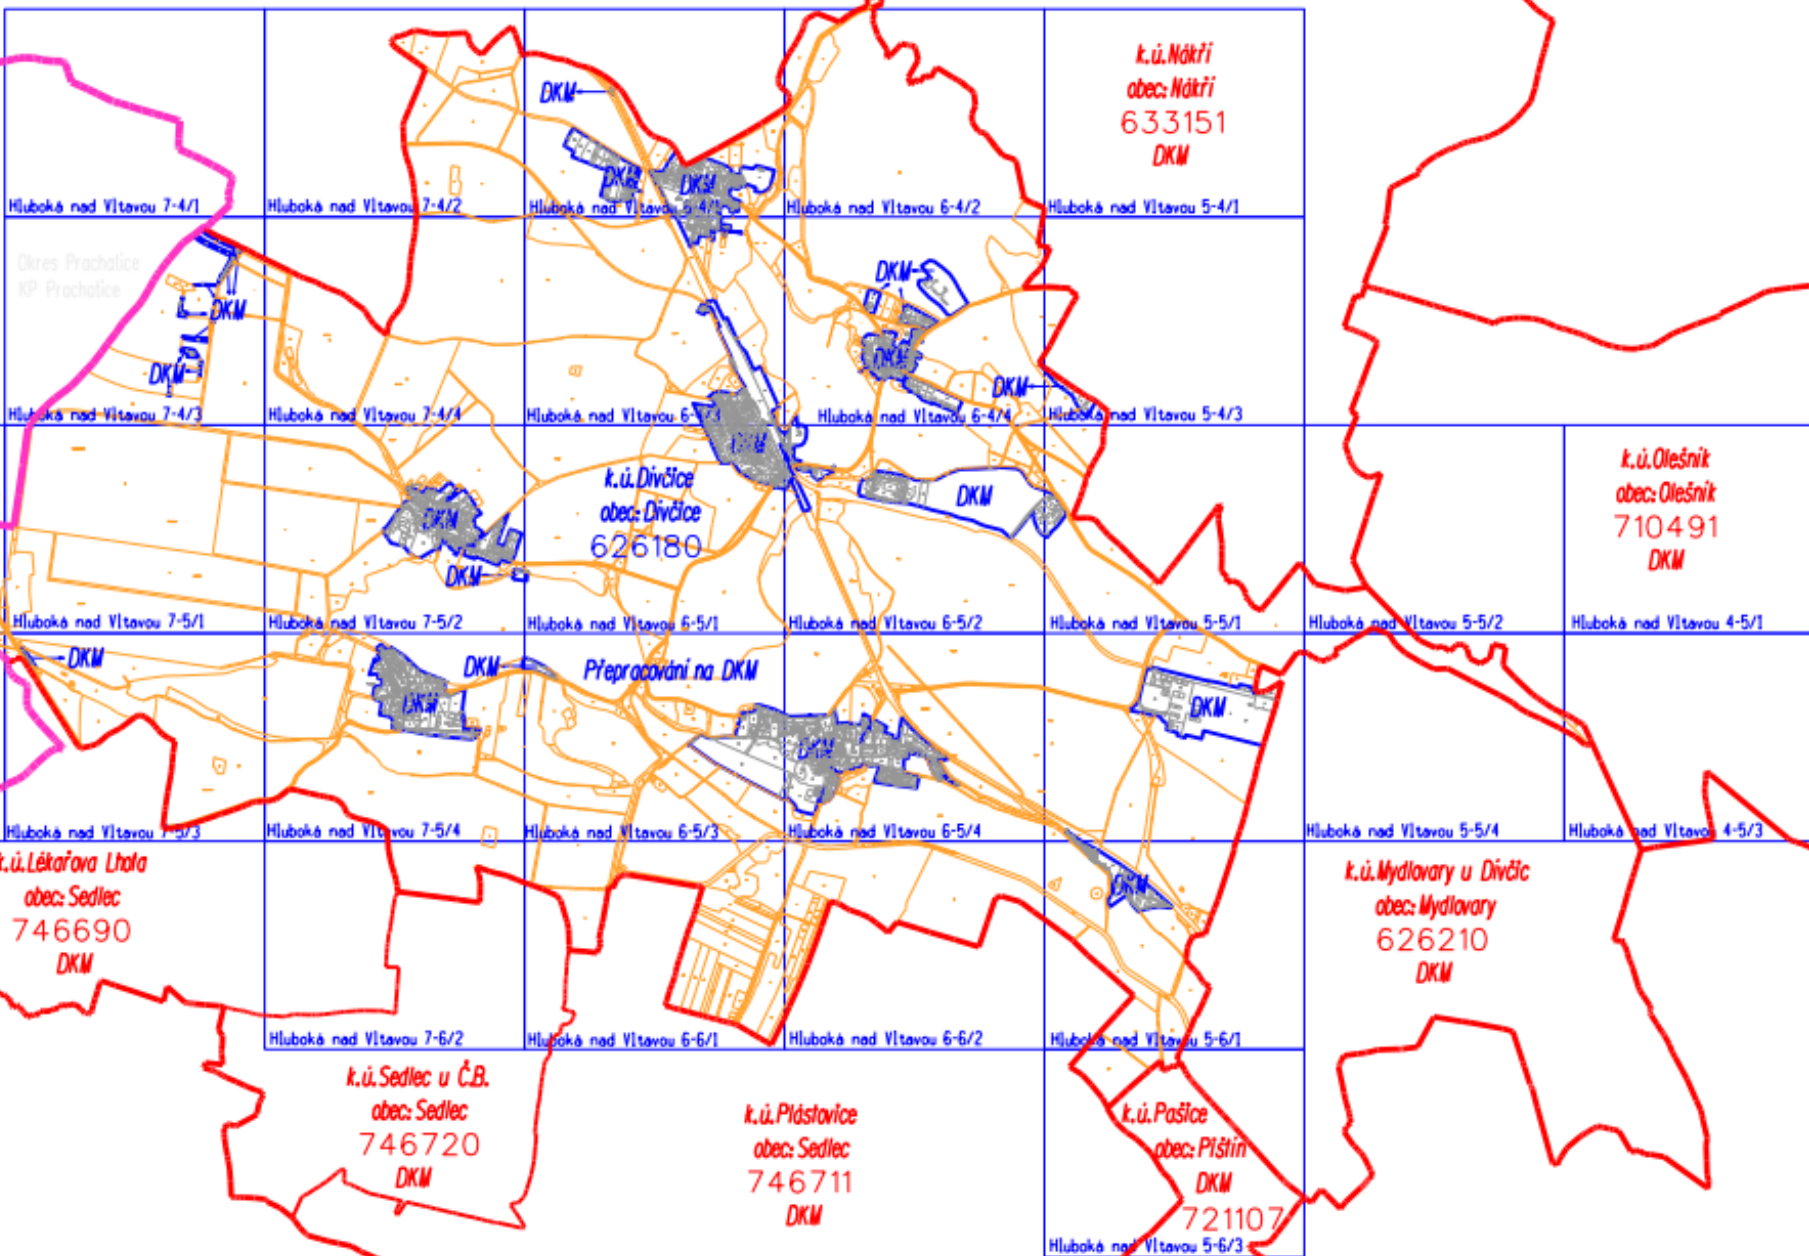

Přehled lokality - k.ú. Dívčice

k.ú. Záboklí
 obec: Dřiteň
 7810399
 DKM

KATASTRÁLNÍ ÚŘAD PRO JIHOČESKÝ KRAJ

Okres České Budějovice
 KP České Budějovice

Okres Strakonice
 KP Strakonice

k.ú. Malovičky
 obec: Malovice
 691232
 DKM

k.ú. Nákří
 obec: Nákří
 633151
 DKM

k.ú. Olešník
 obec: Olešník
 710491
 DKM

k.ú. Lékařova Lhota
 obec: Sedlec
 746690
 DKM

k.ú. Mydlovary u Dívčic
 obec: Mydlovary
 626210
 DKM

k.ú. Sedlec u Č.B.
 obec: Sedlec
 746720
 DKM

k.ú. Píšťovice
 obec: Sedlec
 746711
 DKM

k.ú. Pašice
 obec: Píšťín
 721107
 DKM

— obvod zpracování na DKM

Za správnost vyhotovení: Šímová Eva.